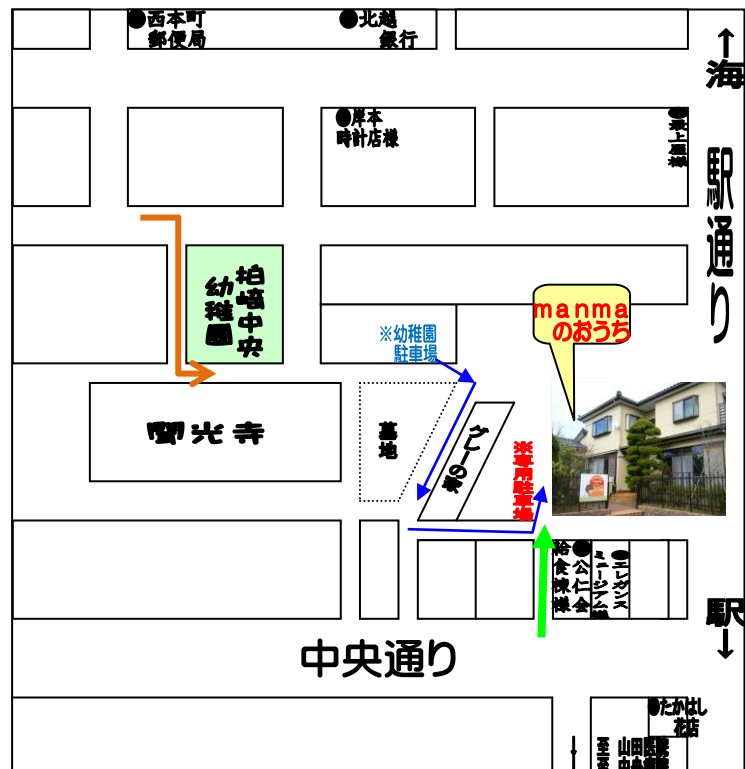

1月、2月は以下の通り、中央幼稚園 遊戯室にて開催いたしますので、ぜひ遊びに来てください♪

< 1、2月の予定 >

1月28日(火) 10:30～ まんまー「豆まきをしよう」
* 1月生まれ誕生会・発育測定もあわせて行います。

2月21日(金) 10:30～ まんまー「親子で体育あそび体験」
* 2・3月生まれ誕生会・発育測定もあわせて行います。

今年度最後のまんまーは、幼稚園でも人気の
カワイ体育教室講師による体育あそび。親子で楽しく体を動かしましょう♪

「まんまー」は予約制で、幼稚園園舎の方で行います。
開催日2日前までにお申し込みください。
中央幼稚園玄関よりお入りください。

おねがい

○駐車場が狭くご迷惑をおかけします。幼稚園通用口からの一方通行にご協力お願い致します。

○保護者の方は必要に応じて、ルームシューズ、上履き等をご準備ください。

12月の壁面製作は
リース♪

❖ 今回で最後の月の製作になります。それぞれの最終利用日に忘れずにお持ち帰り下さいね♡

中央幼稚園地図

→ 幼稚園駐車場から歩く場合

→ 車の場合

※大変細い道になっており、ご迷惑をおかけ致します。
小道に入り、正面の『manmaのあうち』看板を目印にお越し下さい。